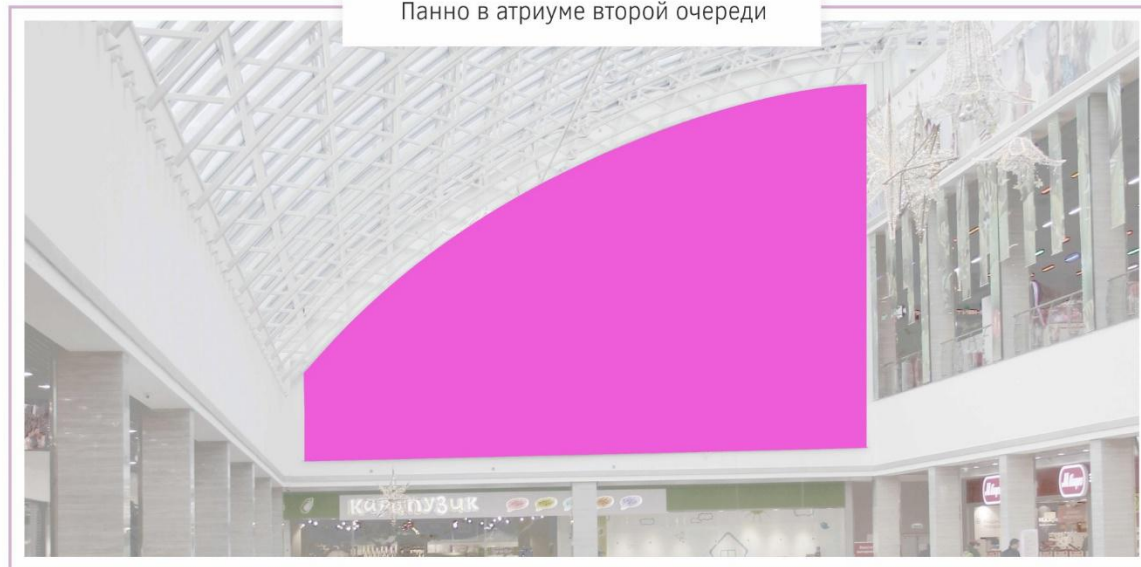

Панно в атриуме второй очереди