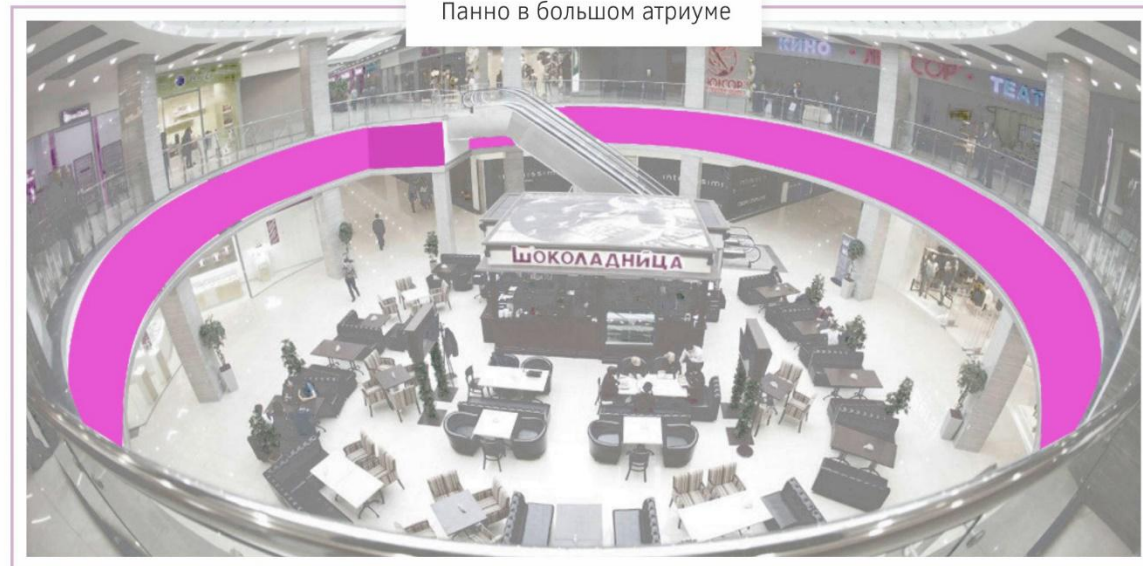

# ПАННО В БОЛЬШОМ АТРИУМЕ

По вопросам  
размещения рекламы:

(4832) 599-644

[kop@trc-aeropark.ru](mailto:kop@trc-aeropark.ru)

Схема расположения панно в большом атриуме  
на 2 этаже ТРЦ «АЭРО ПАРК»

Панно в большом атриуме