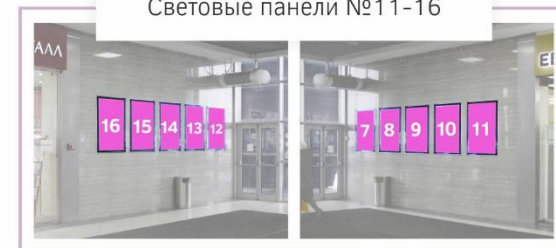

Световые панели №11-16