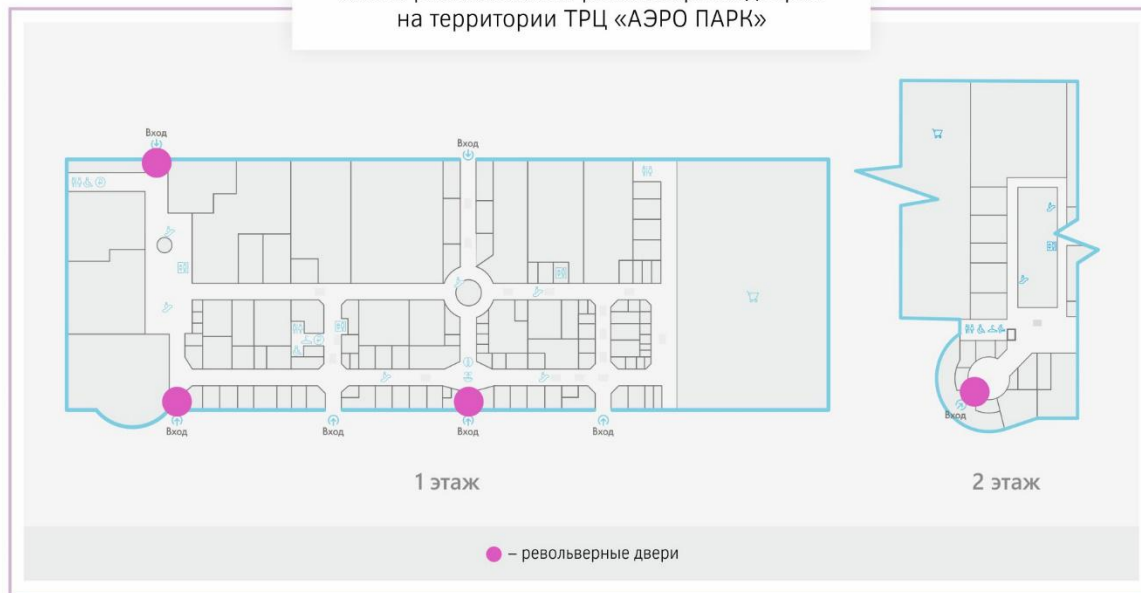

# БРЕНДИРОВАНИЕ РЕВОЛЬВЕРНЫХ ДВЕРЕЙ

По вопросам  
размещения рекламы:

(4832) 599-644

[kop@trc-aeropark.ru](mailto:kop@trc-aeropark.ru)

Схема расположения револьверных дверей  
на территории ТРЦ «АЭРО ПАРК»