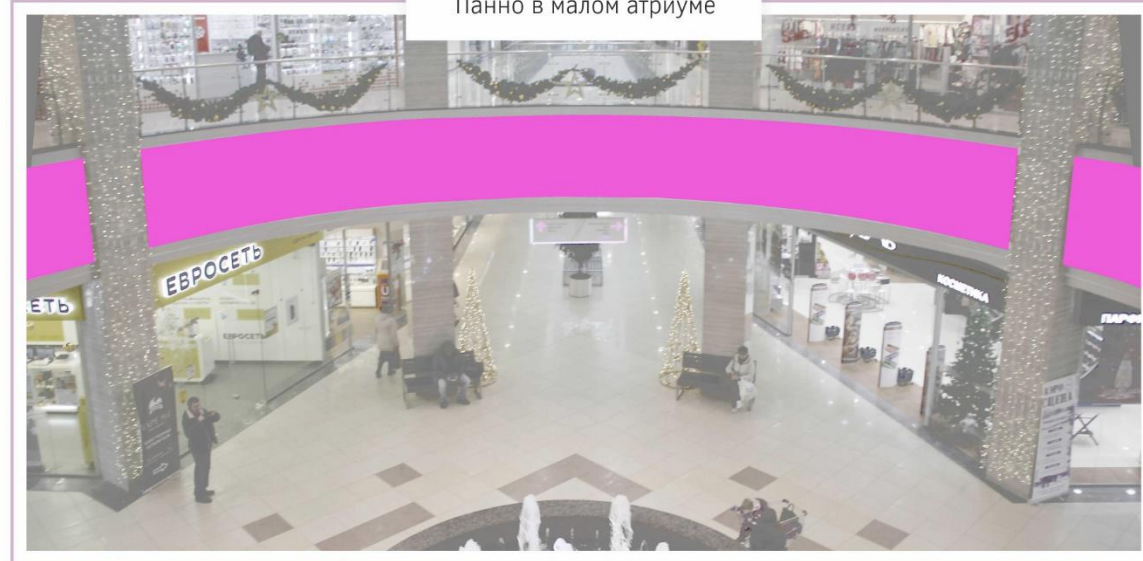

# ПАННО В МАЛОМ АТРИУМЕ

По вопросам  
размещения рекламы:

(4832) 599-644

[kop@trc-aeropark.ru](mailto:kop@trc-aeropark.ru)

Схема расположения панно в малом атриуме  
на 2 этаже ТРЦ «АЭРО ПАРК»

Панно в малом атриуме