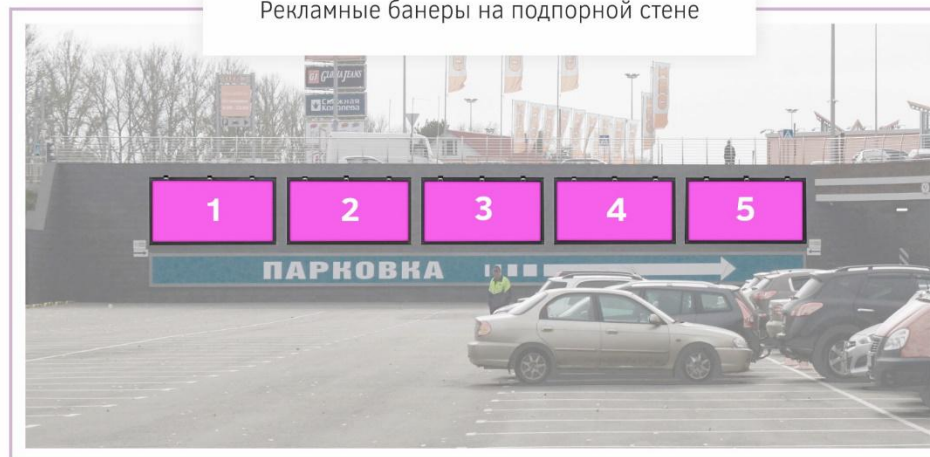

Рекламные банеры на подпорной стене