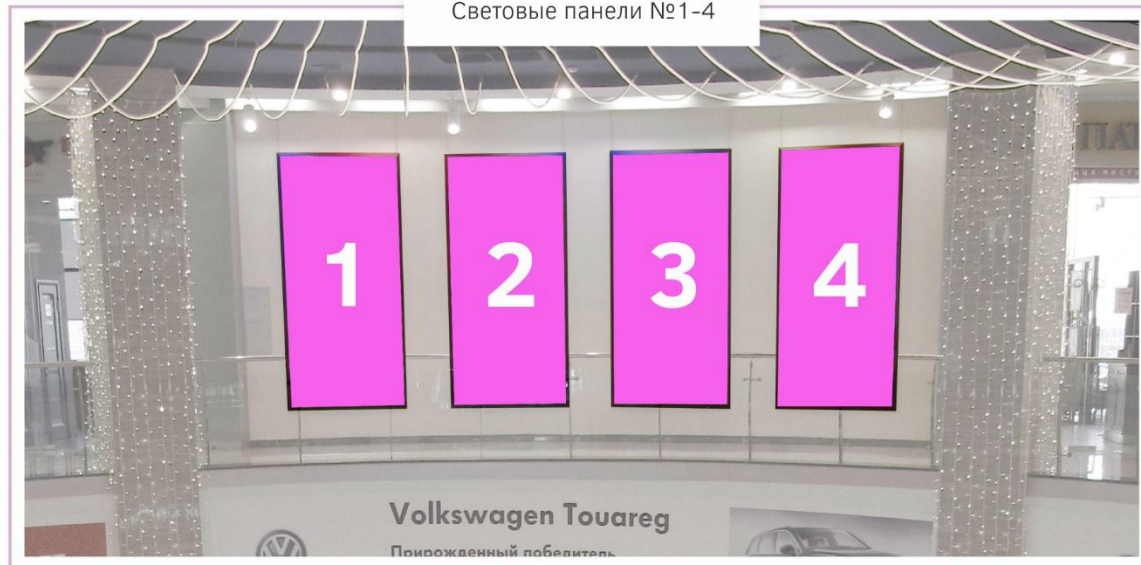

Световые панели  
на колоннах узкие

Световые панели  
на колоннах широкие

# СВЕТОВЫЕ ПАНЕЛИ В МАЛОМ АТРИУМЕ

По вопросам  
размещения рекламы:

(4832) 599-644

kor@trc-aeropark.ru

Схема расположения световых панелей в малом атриуме  
на 2 этаже ТРЦ «АЭРО ПАРК»

Световые панели №1-4