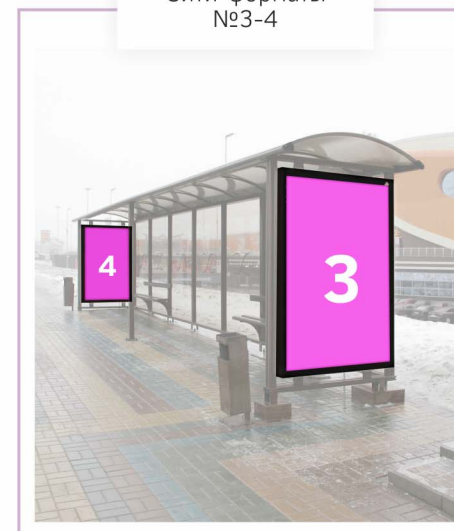

# СИТИ- ФОРМАТЫ НА ОСТАНОВОЧНЫХ КОМПЛЕКСАХ

По вопросам  
размещения рекламы:

(4832) 599-644

[kop@trc-aeropark.ru](mailto:kop@trc-aeropark.ru)

Схема расположения сити-форматов на остановочных комплексах на территории ТРЦ «АЭРО ПАРК»

Сити-форматы  
№1-2

Сити-форматы  
№3-4