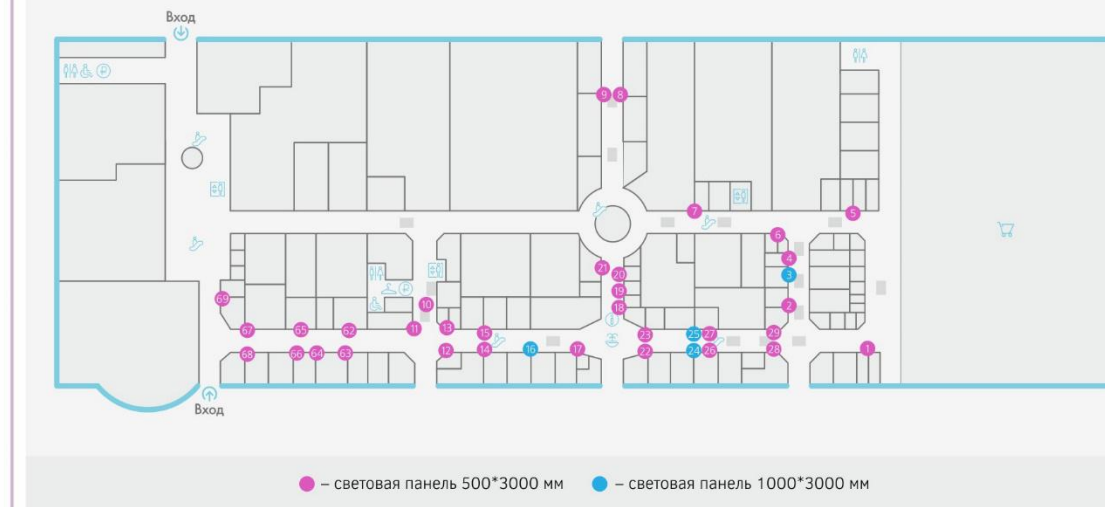

# СВЕТОВЫЕ ПАНЕЛИ НА КОЛОННАХ

По вопросам  
размещения рекламы:

(4832) 599-644

[kop@trc-aeropark.ru](mailto:kop@trc-aeropark.ru)

Схема расположения световых панелей на колоннах  
на 1 этаже ТРЦ «АЭРО ПАРК»