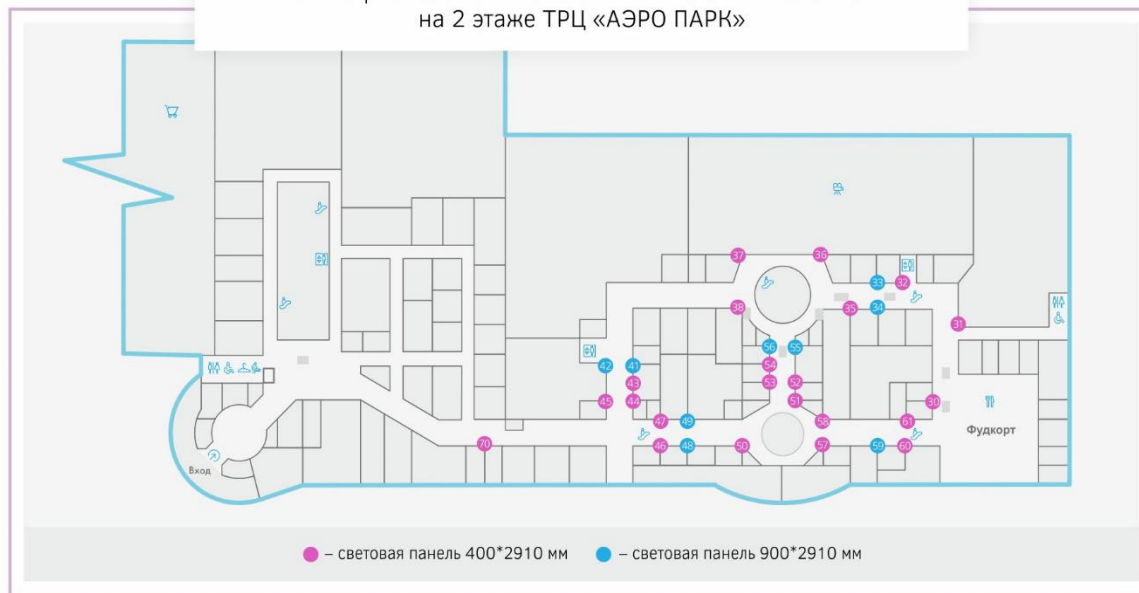

# СВЕТОВЫЕ ПАНЕЛИ НА КОЛОННАХ

По вопросам  
размещения рекламы:

(4832) 599-644

[kop@trc-aeropark.ru](mailto:kop@trc-aeropark.ru)

Схема расположения световых панелей на колоннах  
на 2 этаже ТРЦ «АЭРО ПАРК»