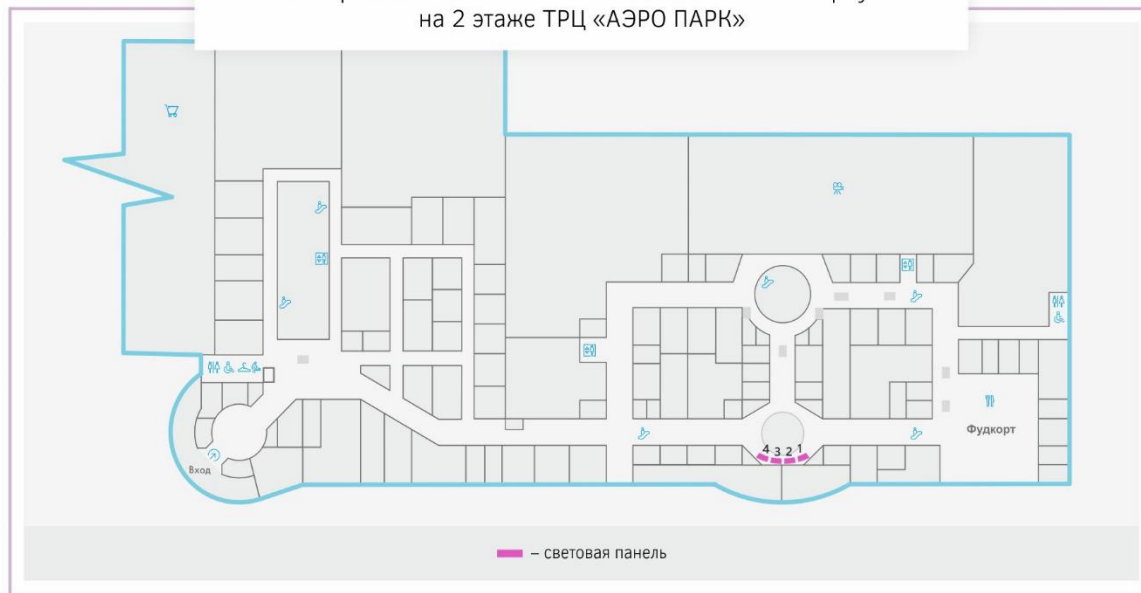

# СВЕТОВЫЕ ПАНЕЛИ В МАЛОМ АТРИУМЕ

По вопросам  
размещения рекламы:

(4832) 599-644

kor@trc-aeropark.ru

Схема расположения световых панелей в малом атриуме  
на 2 этаже ТРЦ «АЭРО ПАРК»

Световые панели №1-4