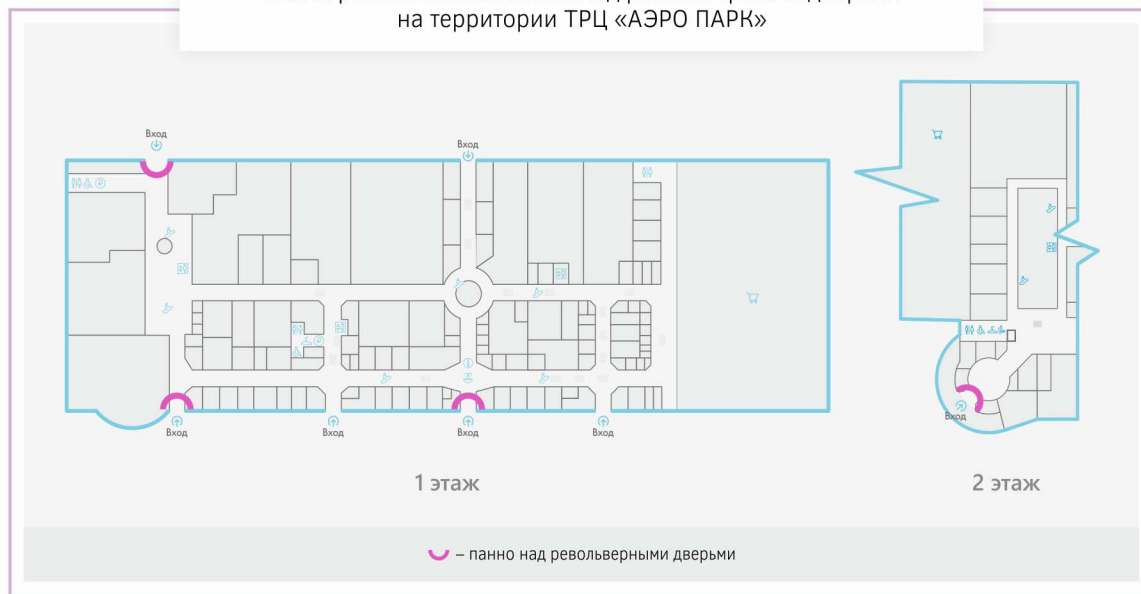

# ПАННО НАД РЕВОЛЬВЕРНЫМИ ДВЕРЬМИ

По вопросам размещения рекламы:

(4832) 599-644

[kop@trc-aeropark.ru](mailto:kop@trc-aeropark.ru)

Схема расположения панно над револьверными дверьми на территории ТРЦ «АЭРО ПАРК»