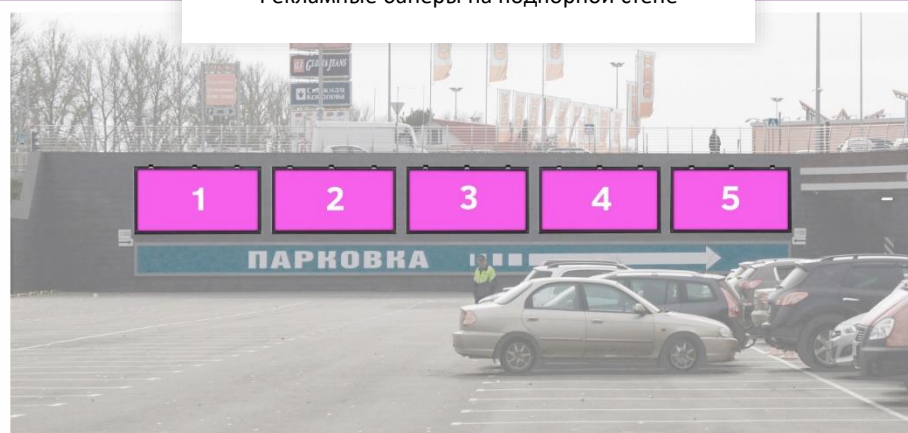

АЭРО ПАРК

2

МАГИСТРАЛЬНЫЕ ЩИТЫ

По вопросам
размещения рекламы:

(4832) 772-770

Схема расположения магистральных щитов
на территории ТРЦ «АЭРО ПАРК»

Щит №1
(3-х сторонний)

Щит №2
(3-х сторонний)

Щит №3
(2-сторонний)

АЭРО ПАРК

3

РЕКЛАМНЫЕ БАННЕРЫ НА ПОДПОРНОЙ СТЕНЕ

По вопросам
размещения рекламы:

(4832) 772-770

Схема расположения рекламных баннеров на подпорной стене
на территории ТРЦ «АЭРО ПАРК»

Рекламные баннеры на подпорной стене

СИТИ- ФОРМАТЫ

По вопросам
размещения рекламы:

☎
(4832) 772-770

Схема расположения сити-форматов
на территории ТРЦ «АЭРО ПАРК»

Сити-форматы
№1-4

Сити-форматы
№5-6

Сити-форматы
№7-8

Сити-форматы
№9-10