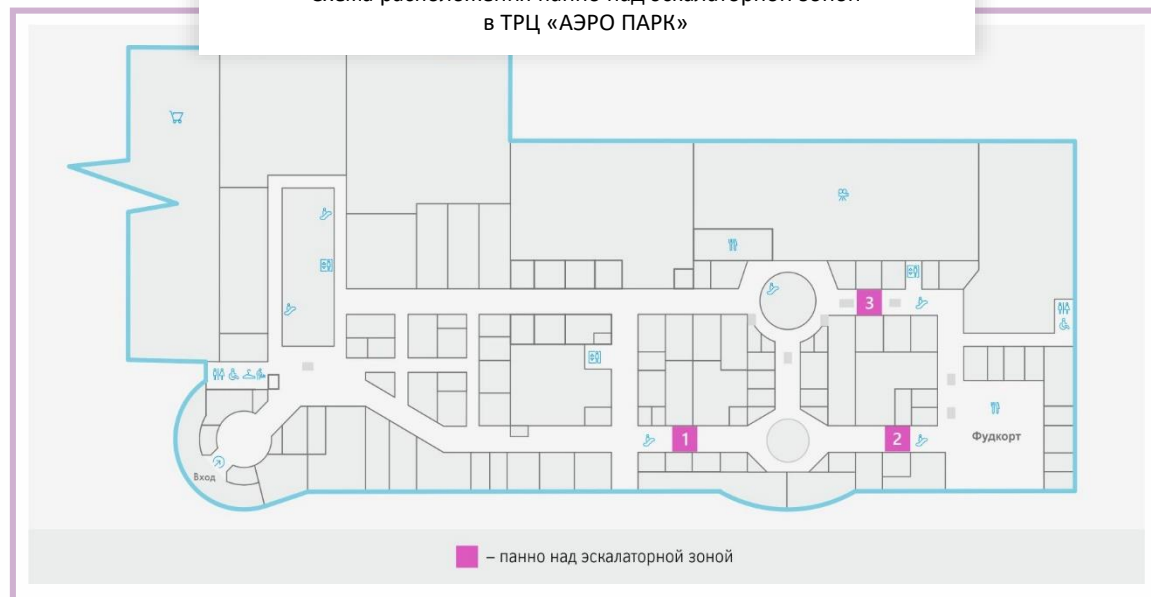

ПАННО НАД ЭСКАЛАТОРОНОЙ ЗОНОЙ

По вопросам размещения рекламы:

☎
(4832) 772-770

Схема расположения панно над эскалаторной зоной в ТРЦ «АЭРО ПАРК»

Панно №1

Панно №2

Панно №3

ПАНЕЛИ В ПРОХОДАХ К WC