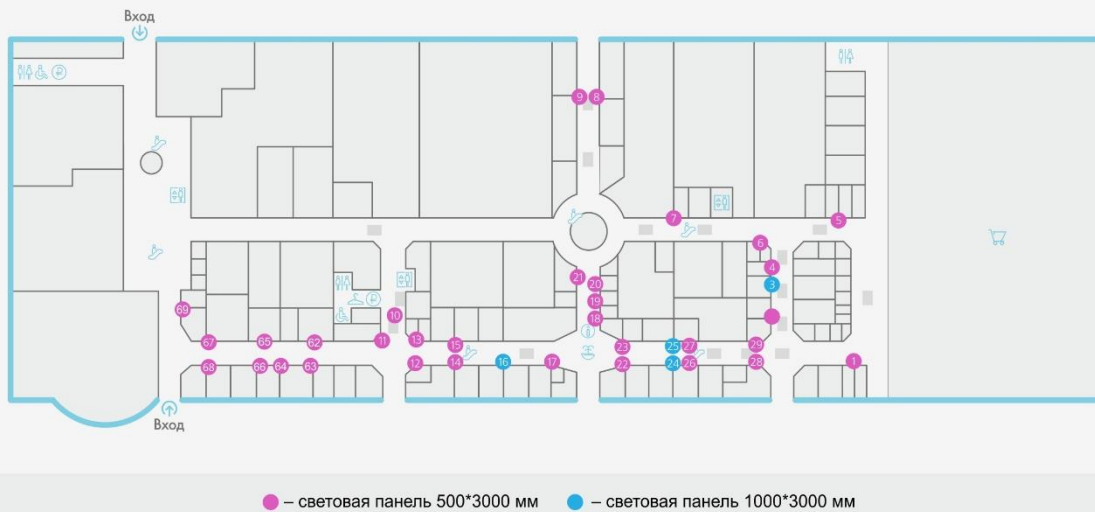

☎
(4832) 772-770

Схема расположения световых панелей на тросах
на входах в ТРЦ «АЭРО ПАРК»

Световые панели №1-6

Световые панели №11-16

Световые панели №17-22

Световые панели №23-28

СВЕТОВЫЕ ПАНЕЛИ НА КОЛОННАХ

Схема расположения световых панелей на колоннах
на 1 этаже ТРЦ «АЭРО ПАРК»

Световые панели
на колоннах узкие

Световые панели
на колоннах широкие

СВЕТОВЫЕ ПАНЕЛИ НА КОЛОННАХ

По вопросам
размещения рекламы: