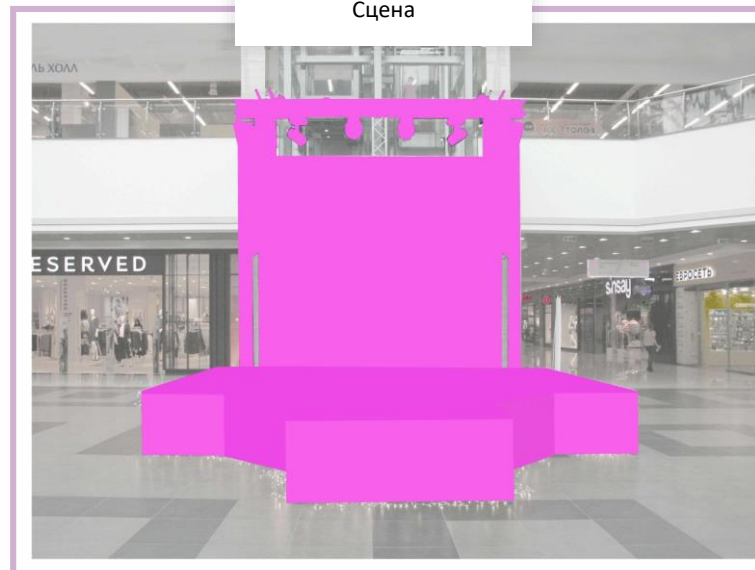

(4832) 772-770

Монитор

Схема расположения мониторов
на 1 этаже ТРЦ «АЭРО ПАРК»

Схема расположения мониторов
на 2 этаже ТРЦ «АЭРО ПАРК»

ДЕМОНСТРАЦИЯ АВТОМОБИЛЯ

По вопросам
размещения рекламы:

(4832) 772-770

Схема расположения площадок для демонстрации автомобиля
на 1 этаже ТРЦ «АЭРО ПАРК»

Демонстрация автомобиля

АЭРО ПАРК

26

АРЕНДА СЦЕНЫ

По вопросам
размещения рекламы:

(4832) 772-770

Схема расположения сцены
на 1 этаже ТРЦ «АЭРО ПАРК»

Сцена