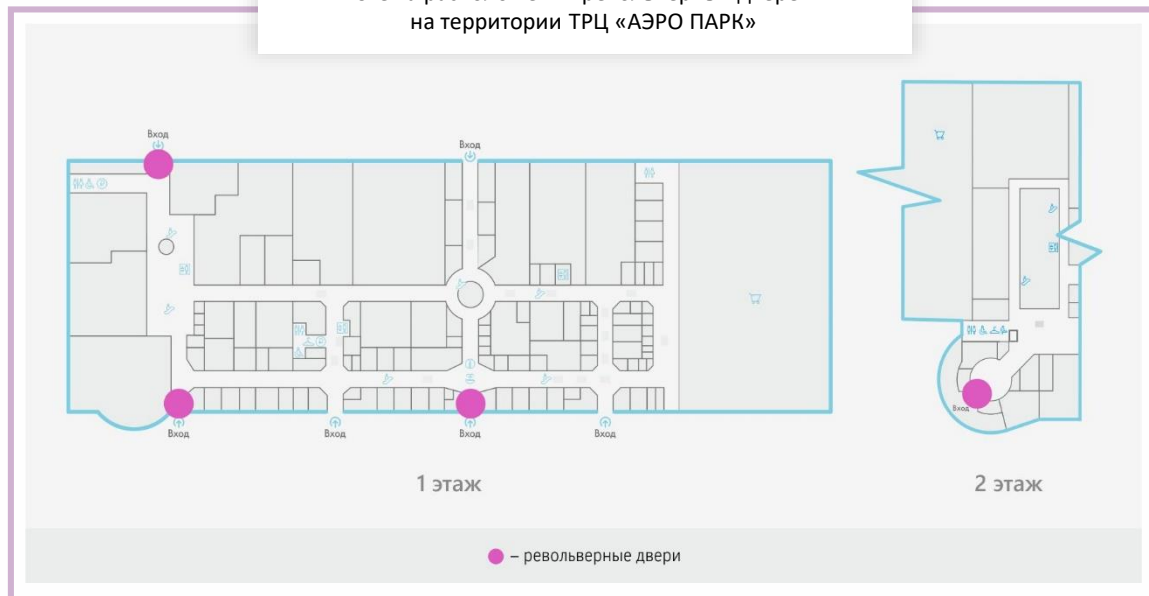

АЭРО ПАРК

20

БРЕНДИРОВАНИЕ РЕВОЛЬВЕРНЫХ ДВЕРЕЙ

По вопросам
размещения рекламы:

(4832) 772-770

Схема расположения револьверных дверей
на территории ТРЦ «АЭРО ПАРК»