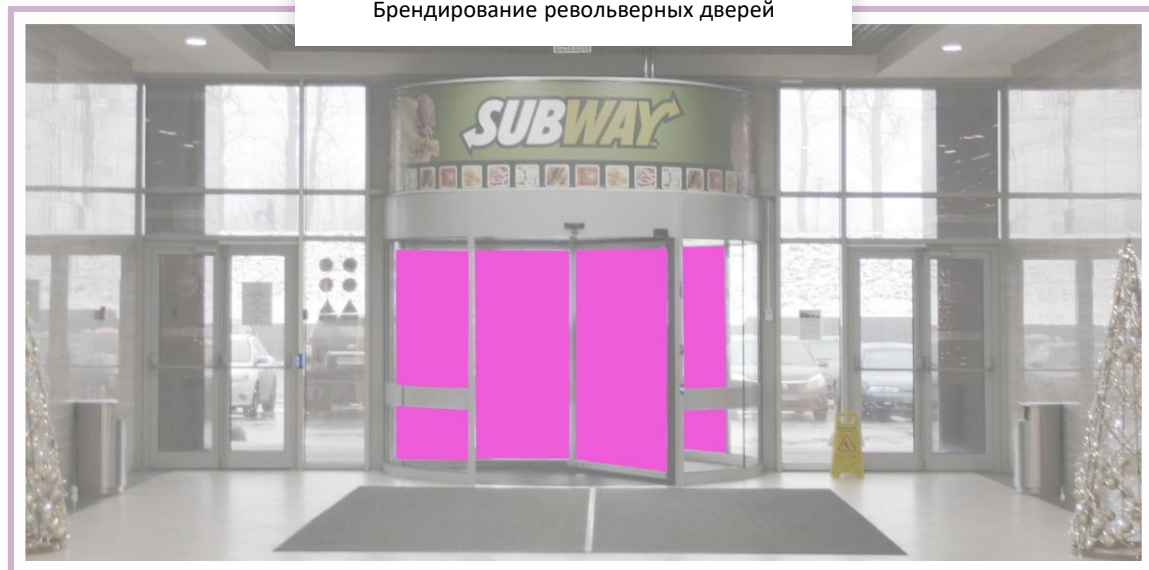

Бренди́рование револьверных дверей