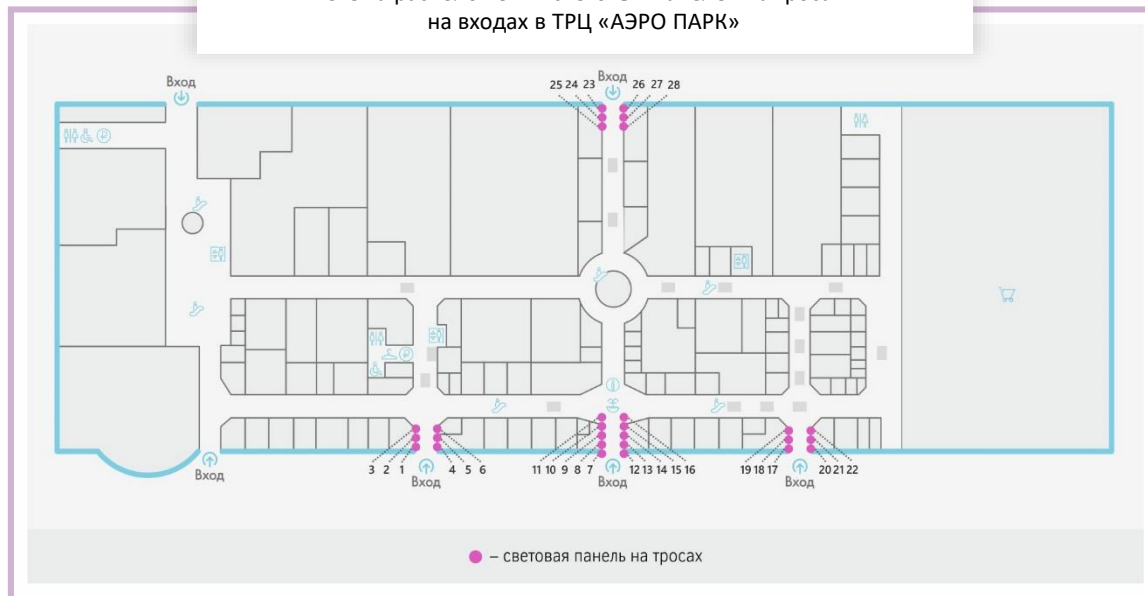

СВЕТОВЫЕ ПАНЕЛИ НА ТРОСАХ НА ВХОДАХ

По вопросам
размещения рекламы:

☎
(4832) 772-770

Схема расположения световых панелей на тросах
на входах в ТРЦ «АЭРО ПАРК»