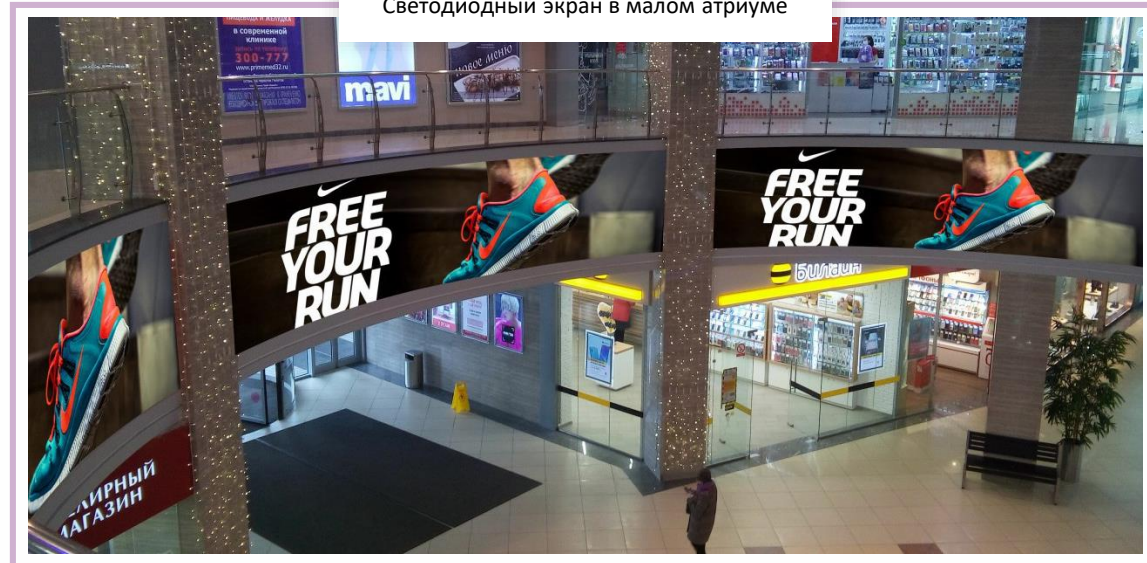

Светодиодный экран в малом атриуме