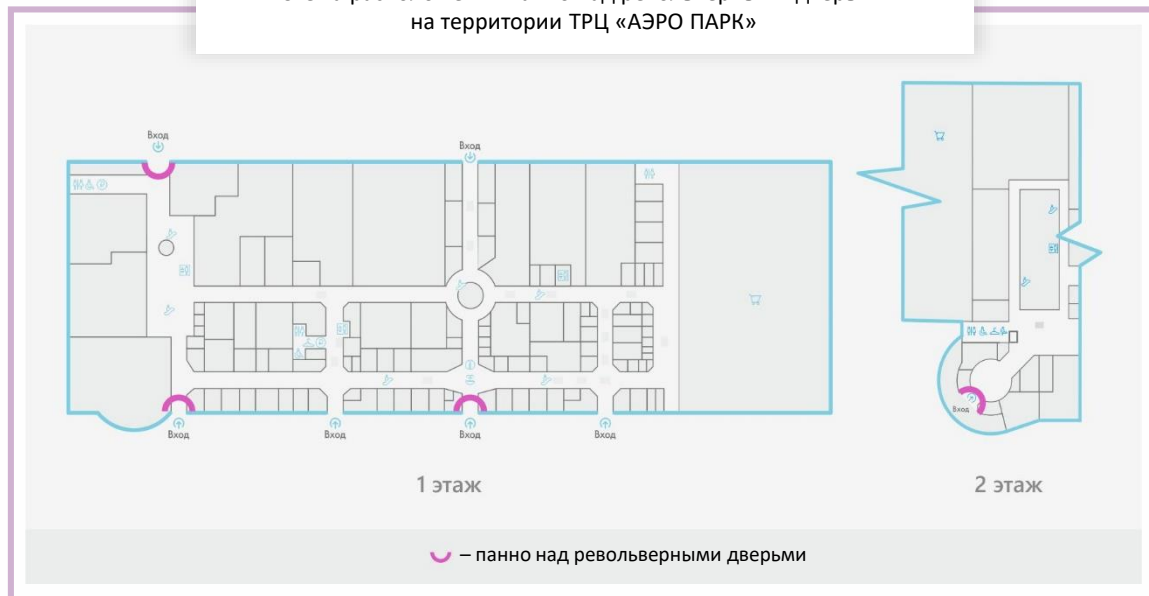

(4832) 772-770

Схема расположения револьверных дверей
на территории ТРЦ «АЭРО ПАРК»

Бренди́рование револьверных дверей

ПАННО НАД РЕВОЛЬВЕРНЫМИ ДВЕРЬМИ

По вопросам
размещения рекламы:

(4832) 772-770

Схема расположения панно над револьверными дверьми на территории ТРЦ «АЭРО ПАРК»

Панно над револьверными дверьми

АЭРО ПАРК

22

РЕКЛАМА НА ТЕЙБЛ ТЕНТАХ В ЗОНЕ ФУДКОРТА

По вопросам
размещения рекламы:

(4832) 772-770

Схема расположения тейбл тентов на фудкорте
на 2 этаже ТРЦ «АЭРО ПАРК»

Тейбл тенты на фудкорте