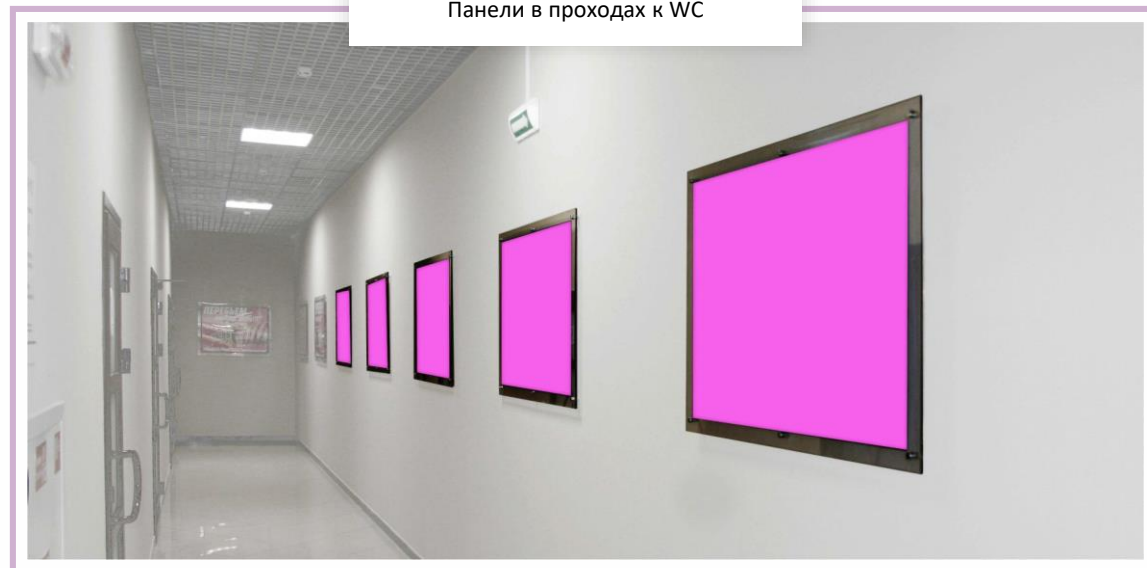

По вопросам
размещения рекламы:

(4832) 772-770

Схема расположения панелей в проходах к WC
на территории ТРЦ «АЭРО ПАРК»

Панели в проходах к WC

АЭРО ПАРК

20

БРЕНДИРОВАНИЕ РЕВОЛЬВЕРНЫХ ДВЕРЕЙ

По вопросам
размещения рекламы: