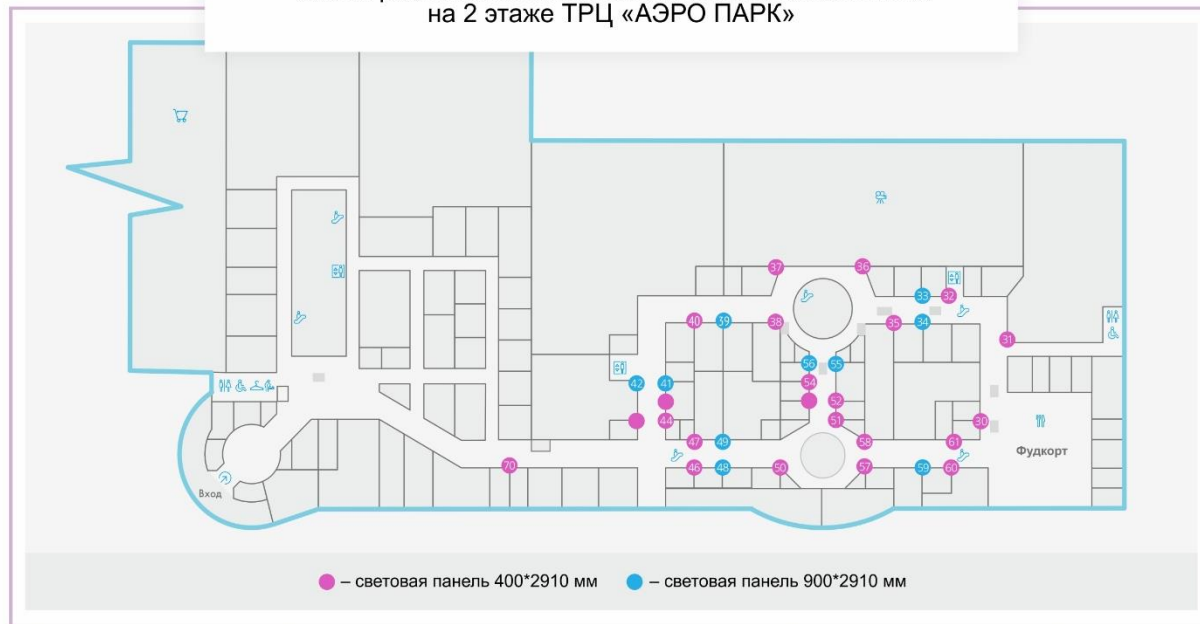

СВЕТОВЫЕ ПАНЕЛИ НА КОЛОННАХ

По вопросам
размещения рекламы:

☎
(4832) 772-770

Схема расположения световых панелей на колоннах
на 2 этаже ТРЦ «АЭРО ПАРК»