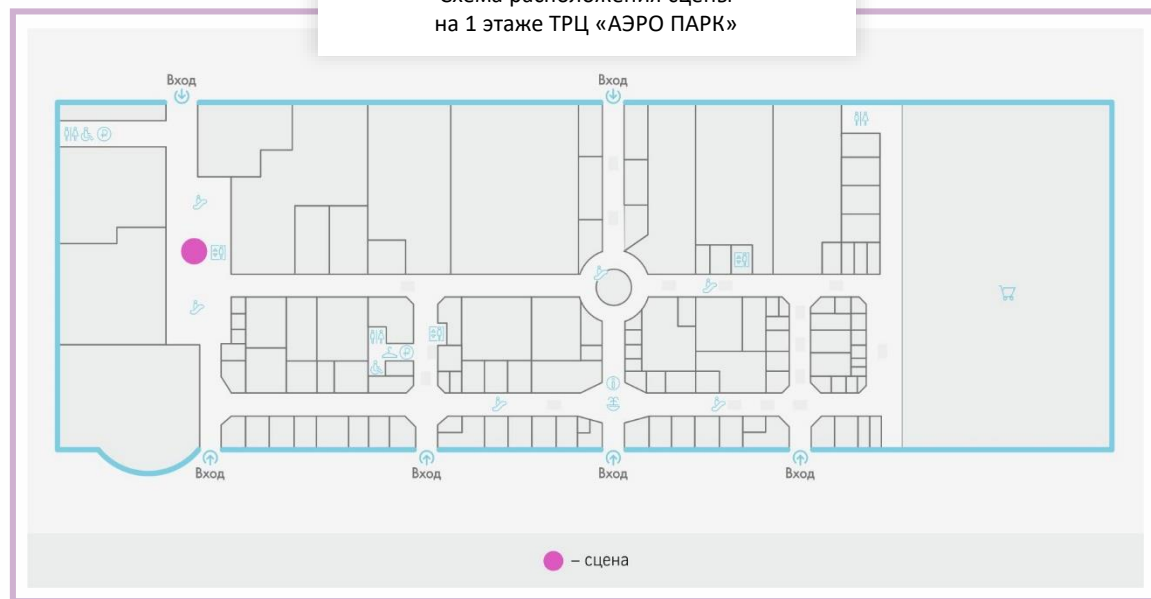

Демонстрация автомобиля

АЭРО ПАРК

26

АРЕНДА СЦЕНЫ

По вопросам
размещения рекламы:

(4832) 772-770

Схема расположения сцены
на 1 этаже ТРЦ «АЭРО ПАРК»

Сцена