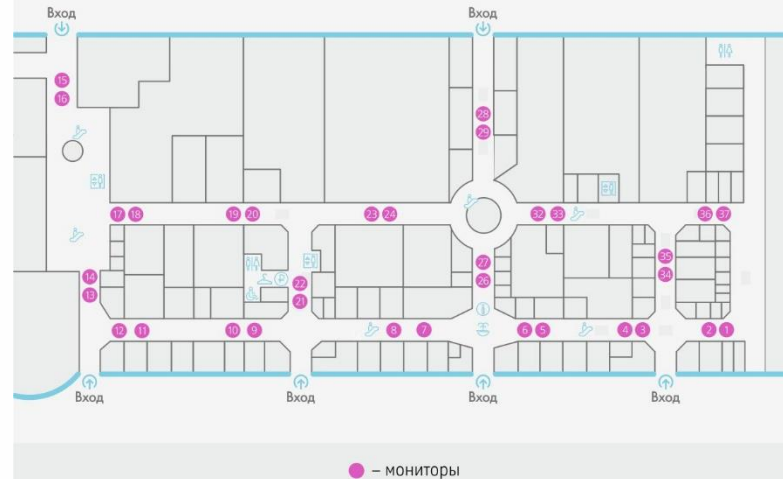

Панно над револьверными дверьми

АЭРО ПАРК

22

РЕКЛАМА НА ТЕЙБЛ ТЕНТАХ В ЗОНЕ ФУДКОРТА

По вопросам
размещения рекламы:

(4832) 772-770

Схема расположения тейбл тентов на фудкорте
на 2 этаже ТРЦ «АЭРО ПАРК»

Тейбл тенты на фудкорте

ПАННО В ЗОНЕ ФУДКОРТА

По вопросам
размещения рекламы:

☎
(4832) 772-770

Схема расположения панно в зоне фудкорта
на 2 этаже ТРЦ «АЭРО ПАРК»

Панно в зоне фудкорта

МЕДИЙНАЯ
РЕКЛАМА

По вопросам
размещения рекламы:

(4832) 772-770

Монитор

Схема расположения мониторов
на 1 этаже ТРЦ «АЭРО ПАРК»

Схема расположения мониторов
на 2 этаже ТРЦ «АЭРО ПАРК»

ДЕМОНСТРАЦИЯ АВТОМОБИЛЯ

По вопросам
размещения рекламы:

(4832) 772-770

Схема расположения площадок для демонстрации автомобиля
на 1 этаже ТРЦ «АЭРО ПАРК»