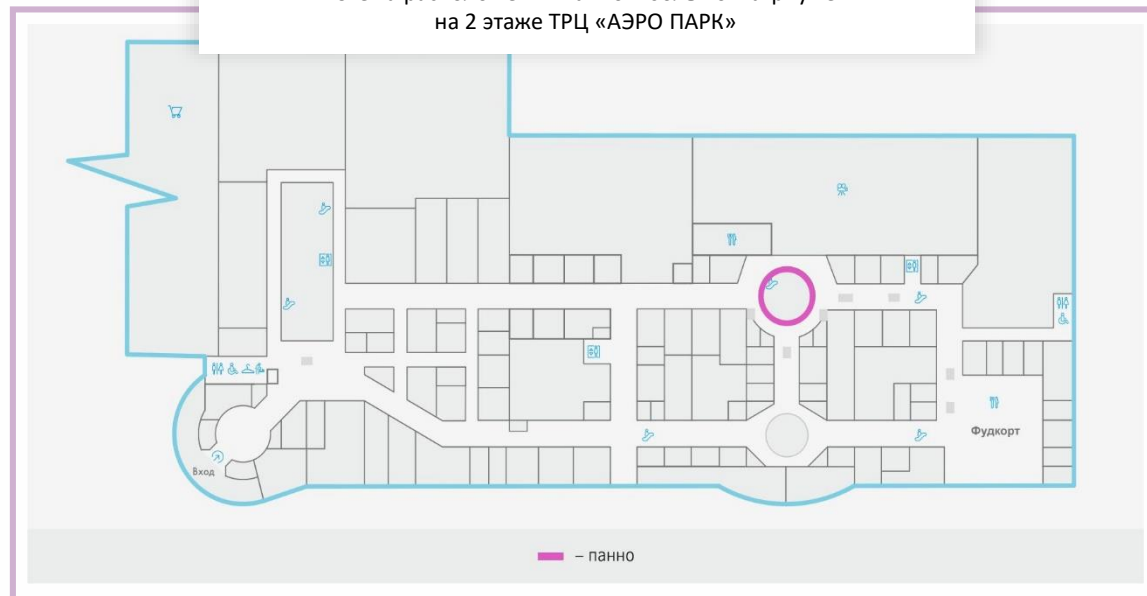

Схема расположения светодиодного экрана в малом атриуме
на 2 этаже ТРЦ «АЭРО ПАРК»

Светодиодный экран в малом атриуме

АЭРО ПАРК

15

ПАННО В БОЛЬШОМ АТРИУМЕ

По вопросам
размещения рекламы:

(4832) 772-770

Схема расположения панно в большом атриуме
на 2 этаже ТРЦ «АЭРО ПАРК»