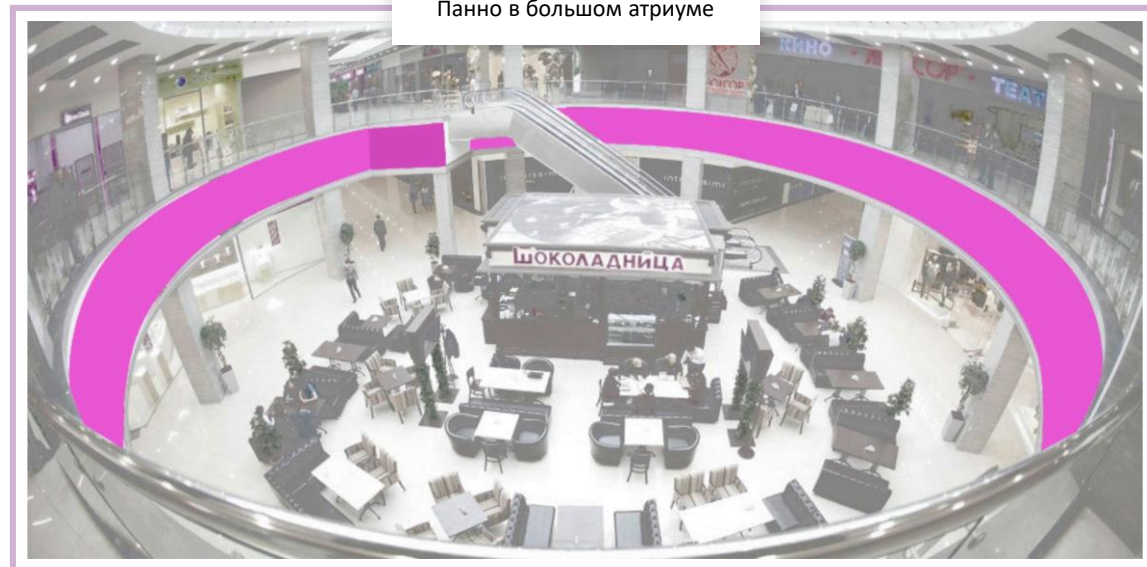

Панно в большом атриуме