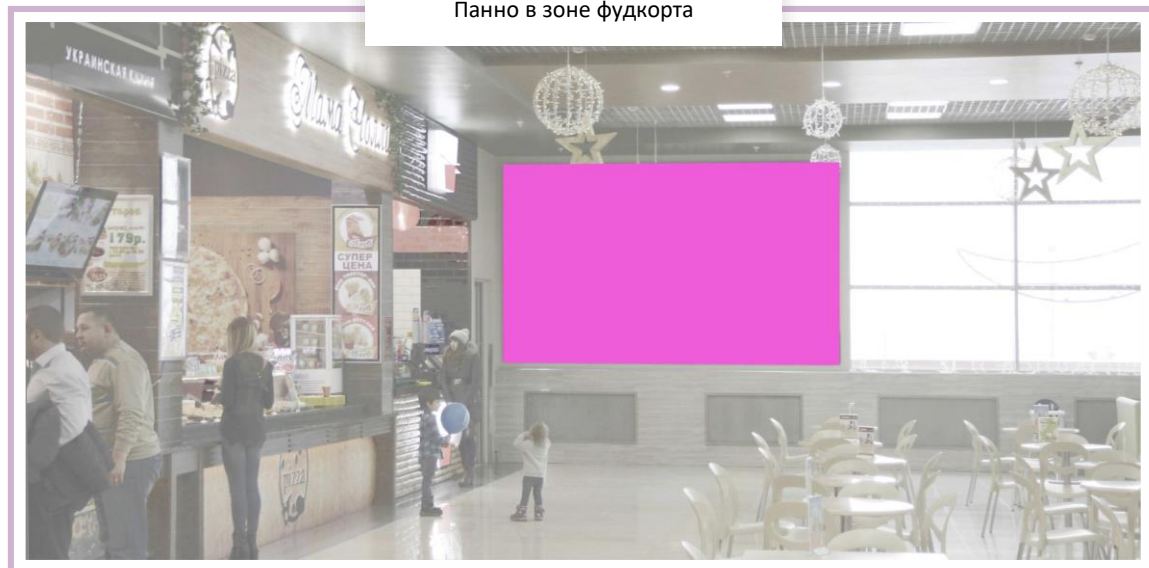

Панно над револьверными дверьми

АЭРО ПАРК

22

РЕКЛАМА НА ТЕЙБЛ ТЕНТАХ В ЗОНЕ ФУДКОРТА

По вопросам
размещения рекламы:

(4832) 772-770

Схема расположения тейбл тентов на фудкорте
на 2 этаже ТРЦ «АЭРО ПАРК»

Тейбл тенты на фудкорте

ПАННО В ЗОНЕ ФУДКОРТА

По вопросам
размещения рекламы:

☎
(4832) 772-770

Схема расположения панно в зоне фудкорта
на 2 этаже ТРЦ «АЭРО ПАРК»

Панно в зоне фудкорта

МЕДИЙНАЯ
РЕКЛАМА

По вопросам
размещения рекламы: